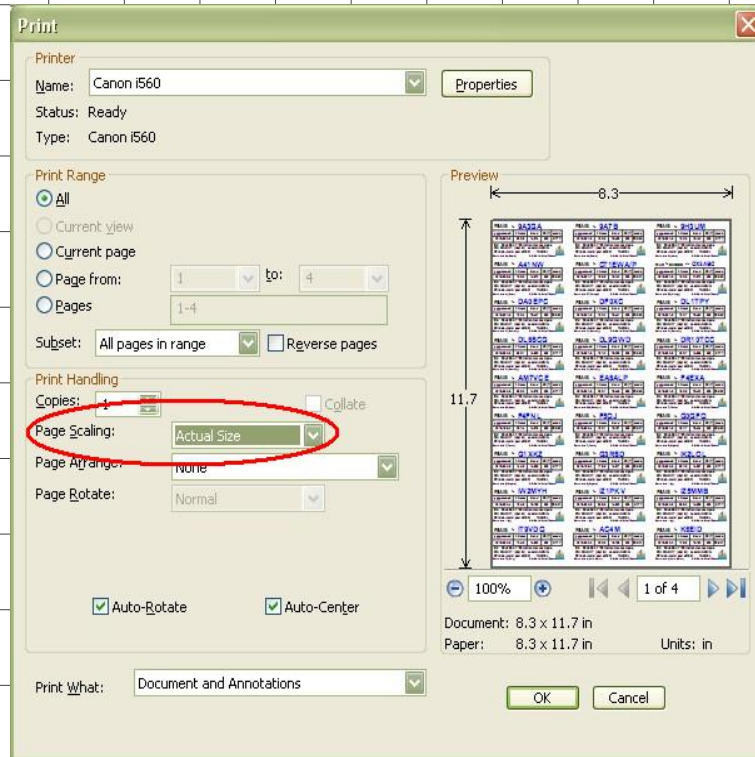

Testez votre imprimante en chargeant puis en imprimant cette page.
Vérifiez ensuite les dimensions du quadrillage (10 x 10 mm).

Configuration avec Foxit Reader

Configuration avec Adobe Reader